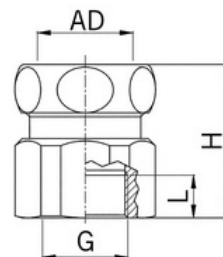

Hadicová spojka s vnitřním závitem M20, mosazná, pro průměr

Objednací kód: AG-2600.20.21

Jmenovitý průměr (mm): **21**
Stupeň ochrany krytem (IP) závislý na hadici: **40**
Otáčecí závit: **Ne**
Velikost závitového připojení: **M20x1,5**
Materiál pouzdra: **Mosaz**
Celková výška (mm): **30**

Schv.v kombinaci s ochrannou hadicí CSA: **Ne**
Schv.v kombinaci s ochrannou hadicí FI: **Ne**

Jmenovitá velikost v palcích:
Provedení: **Přímé**
Typ provedení: **Vnitřní závit**
Rozměry závitu CTG G:
Povrch: **Poniklovaná**
Schv.v kombinaci s ochrannou hadicí DIN EN 61386-23:
Ne
Schv.v kombinaci s ochrannou hadicí UL: **Ne**
Rozsah provozní teploty (°C):