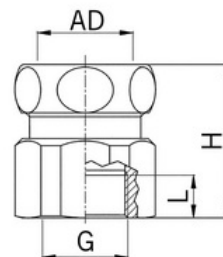

## Hadicová spojka s vnitřním závitem M16, mosazná, pro průměr

**Objednací kód: AG-2600.17.17**

Jmenovitý průměr (mm): **17**  
Stupeň ochrany krytem (IP) závislý na hadici: **40**  
Otáčecí závit: **Ne**  
Velikost závitového připojení: **M16x1,5**  
Materiál pouzdra: **Mosaz**  
Celková výška (mm): **27**

Schv.v kombinaci s ochrannou hadicí CSA: **Ne**  
Schv.v kombinaci s ochrannou hadicí FI: **Ne**

Jmenovitá velikost v palcích:  
Provedení: **Přímé**  
Typ provedení: **Vnitřní závit**  
Rozměry závitu CTG G:  
Povrch: **Poniklovaná**  
Schv.v kombinaci s ochrannou hadicí DIN EN 61386-23:  
**Ne**  
Schv.v kombinaci s ochrannou hadicí UL: **Ne**  
Rozsah provozní teploty (°C):