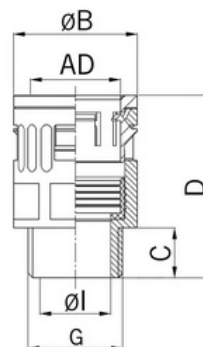

Hadicová spojka šroubovací, plastová, černá, pro průměr 28,5mm, závit M2

Objednací kód: AG-5020.037.225

Jmenovitý průměr (mm): **28,5**

Stupeň krytí (IP): **IP68**

Otáčecí závit: **Ne**

Typ spojení: **Závit**

Velikost závitového připojení: **M25x1,5**

Závit - počet závitů: **1,5**

Délka závitů (mm): **13**

Materiál těsnění: **TPE**

Největší vnější průměr (mm): **37**

Schv.v kombinaci s ochrannou hadicí CSA: **Ne**

Schv.v kombinaci s ochrannou hadicí VD TÜV/GGVS:

Ano

Schv.v kombinaci s ochrannou hadicí Lloyd's Register: **Ano**Rozsah provozní teploty (°C):

Jmenovitá velikost v palcích: **3/4 palce**

Provedení: **Přímé**

Typ provedení: **Vnější závit**

Typ závitů: **Metrický**

Rozměry závitů CTG G:

Materiál závitů: **PA (polyamid)**

Celková délka (mm): **47**

Nejmenší vnitřní průměr (mm): **20,5**

Barva: **Černá**

Schv.v kombinaci s ochrannou hadicí UR: **Ano**

Schv.v kombinaci s ochrannou hadicí DIN EN 61386-23:

Ano

Příslušenství