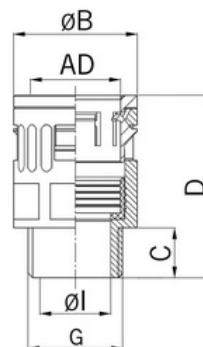

Hadicová spojka šroubovací, plastová, černá, pro průměr 15,8mm, závit Pg

Objednací kód: AG-5020.026.211

Jmenovitý průměr (mm): **15,8**

Stupeň krytí (IP): **IP68**

Otáčecí závit: **Ne**

Typ spojení: **Závit**

Velikost závitového připojení: **PG11**

Délka závitů (mm): **10**

Materiál těsnění: **TPE**

Největší vnější průměr (mm): **23**

Schv.v kombinaci s ochrannou hadicí CSA: **Ne**

Schv.v kombinaci s ochrannou hadicí VD TÜV/GGVS:

Ano

Schv.v kombinaci s ochrannou hadicí Lloyd's Register: **Ano** Rozsah provozní teploty (°C):

Jmenovitá velikost v palcích: **3/8 palce**

Provedení: **Přímé**

Typ provedení: **Vnější závit**

Typ závitů: **Ostatní**

Rozměry závitů CTG G:

Celková délka (mm): **37**

Nejmenší vnitřní průměr (mm): **12,5**

Barva: **Černá**

Schv.v kombinaci s ochrannou hadicí UR: **Ano**

Schv.v kombinaci s ochrannou hadicí DIN EN 61386-23:

Ano

Příslušenství