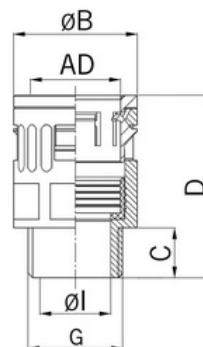

Hadicová spojka, plastová, šedá, pro průměr 28,5mm, závit Pg

Objednací kód: AG-5020.026.021

Jmenovitý průměr (mm): **28,5**

Stupeň krytí (IP): **IP68**

Otáčecí závit: **Ne**

Typ spojení: **Závit**

Velikost závitového připojení: **PG21**

Délka závitů (mm): **12,5**

Materiál těsnění: **TPE**

Největší vnější průměr (mm): **37**

Schv.v kombinaci s ochrannou hadicí CSA: **Ne**

Schv.v kombinaci s ochrannou hadicí VD TÜV/GGVS:

Ano

Schv.v kombinaci s ochrannou hadicí Lloyd's Register: **Ano** Rozsah provozní teploty (°C):

Jmenovitá velikost v palcích: **3/4 palce**

Provedení: **Přímé**

Typ provedení: **Vnější závit**

Typ závitu: **Ostatní**

Rozměry závitu CTG G:

Celková délka (mm): **48,5**

Nejmenší vnitřní průměr (mm): **23,5**

Barva: **Šedá**

Schv.v kombinaci s ochrannou hadicí UR: **Ano**

Schv.v kombinaci s ochrannou hadicí DIN EN 61386-23:

Ano

Příslušenství