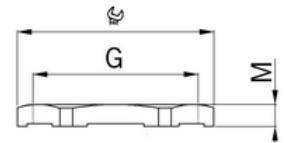

Matice pro kabelové vývodky EMC, mosazná, zařezávací, závit M40 x 1,5

Objednací kód: AG-8040.85

Typ závitů: **Metrický**
Materiál: **Kov**
Povrch: **Poniklovaná**
Vyztuženo skleněnými vlákny: **Ne**
Barva: **Ostatní**
Se zemnicí přípojkou: **Ne**

Jmenovitý průměr závitů metrický/PG: **40**
Jakost materiálu: **Mosaz**
Bez halogenů: **Ne**
Odoľné proti nárazům: **Ne**
Tvar:

Příslušenství