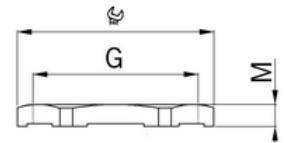

## Kontramatice pro kabelové vývodky EMC Pg36 zářezávací, tloušťka 5,8mm

**Objednací kód: AG-8036.85**

Typ závitů: **Pg**  
Materiál: **Kov**  
Povrch: **Poniklovaná**  
Vyztuženo skleněnými vlákny: **Ne**  
Barva: **Ostatní**  
Se zemnicí přípojkou: **Ne**

Jmenovitý průměr závitů metrický/PG: **36**  
Jakost materiálu: **Mosaz**  
Bez halogenů: **Ne**  
Odolné proti nárazům: **Ne**  
Tvar:

**Příslušenství**