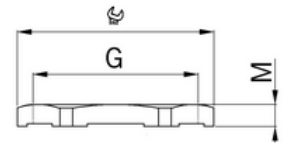

Matice pro kabelové vývodky EMC, mosazná, zařezávací, závit M32 x 1,5

Objednací kód: AG-8032.85

Typ závitů: **Metrický**
Materiál: **Kov**
Povrch: **Poniklovaná**
Vyztuženo skleněnými vlákny: **Ne**
Barva: **Ostatní**
Se zemnicí přípojkou: **Ne**

Jmenovitý průměr závitů metrický/PG: **32**
Jakost materiálu: **Mosaz**
Bez halogenů: **Ne**
Odoľné proti nárazům: **Ne**
Tvar:

Příslušenství