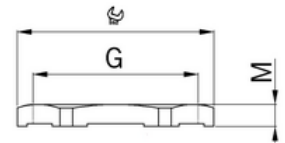

Matice pro kabelové vývodky EMC, mosazná, zařezávací, závit M25 x 1,5

Objednací kód: AG-8025.85

Typ závitů: **Metrický**
Materiál: **Kov**
Povrch: **Poniklovaná**
Vyztuženo skleněnými vlákny: **Ne**
Barva: **Ostatní**
Se zemnicí přípojkou: **Ne**

Jmenovitý průměr závitů metrický/PG: **25**
Jakost materiálu: **Mosaz**
Bez halogenů: **Ne**
Odolné proti nárazům: **Ne**
Tvar:

Příslušenství