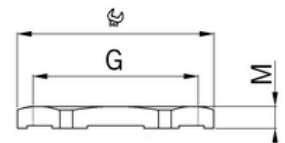

## Matice pro kabelové vývodky EMC, mosazná, zařezávací, závit M12 x 1,5

Objednací kód: AG-8012.85

Typ závitů: **Metrický**  
Materiál: **Kov**  
Povrch: **Poniklovaná**  
Vyztuženo skleněnými vlákny: **Ne**  
Barva: **Ostatní**  
Se zemnicí přípojkou: **Ne**

Jmenovitý průměr závitů metrický/PG: **12**  
Jakost materiálu: **Mosaz**  
Bez halogenů: **Ne**  
Odolné proti nárazům: **Ne**  
Tvar:

Příslušenství