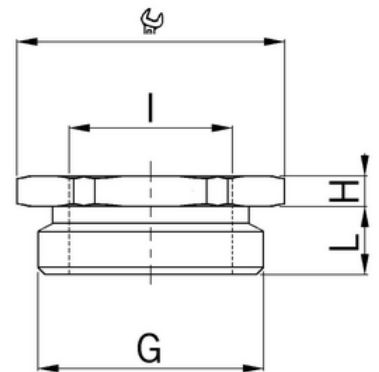

## Redukce mosazná, šestihranná, Pg9 / Pg7

**Objednací kód: AG-3509.07**

Typ závitu vnitřní závit: **PG**  
Rozměr závitu PG vnitřní závit: **7**  
Typ závitu vnější závit: **PG**  
Rozměry závitu PG vnější závit: **9**  
Materiál: **Mosaz**  
Niklované: **Ano**

Rozměry závitu metrické vnitřní závit:  
Rozměry závitu v palcích vnitřní závit:  
Rozměry závitu metrické vnější závit:  
Rozměry závitu v palcích vnější závit:  
Jakost materiálu:  
Nevýbušné: **Ne**