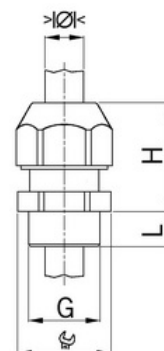

## Kabelová vývodka Syntec, plastová, černá, závit M12 x 1,5, pro průměr kabelu 2,5 až 6,5 mm, délka závitu 12 mm

Objednací kód: AG-1545.12.1.06

Typ závitu: **Metrický**

Délka závitu (mm): **12**

Materiál: **Plast**

Pro armované kabely: **Ne**

Stíněný: **Ne**

Jmenovitý průměr závitu metrický/PG: **12**

Velikost klíče (mm): **15**

Jakost materiálu: **PA (polyamid)**

Stupeň krytí (IP): **IP68**

Barva: **Černá**

K nacvaknutí do otvoru: **Ne**

Vícenásobná těsnicí vložka: **Ne**

Odlehčení v tahu: **Ano**

Dělitelné šroubení: **Ne**

Provedení testované ohledně nebezpečí výbuchu: **Ne**

Provedení EMC: **Ne**