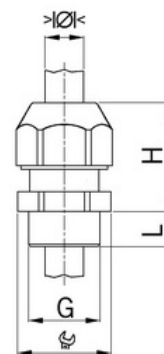

Kabelová vývodka Syntec, plastová, černá, závit M12 x 1,5, pro průměr kabelu 2,5 až 6,5 mm, délka závitu 6 mm

Objednací kód: AG-1545.12.06

Typ závitu: **Metrický**

Délka závitu (mm): **6**

Materiál: **Plast**

Pro armované kabely: **Ne**

Stíněný: **Ne**

Jmenovitý průměr závitu metrický/PG: **12**

Velikost klíče (mm): **15**

Jakost materiálu: **PA (polyamid)**

Stupeň krytí (IP): **IP68**

Barva: **Černá**

K nacvaknutí do otvoru: **Ne**

Vícenásobná těsnicí vložka: **Ne**

Odlehčení v tahu: **Ano**

Dělitelné šroubení: **Ne**

Provedení testované ohledně nebezpečí výbuchu: **Ne**

Provedení EMC: **Ne**

Příslušenství