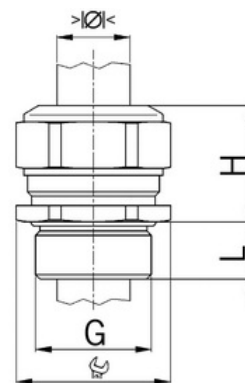

## Kabelová vývodka Progress, mosazná, dlouhý závit M63, krátké těsnění

Objednací kód: AG-1100.63.400

Typ závitu: **Metrický**  
Délka závitu (mm): **14**  
Materiál: **Kov**  
Povrch: **Poniklovaná**  
Vyztuženo skleněnými vlákny: **Ne**  
Odolné proti nárazům: **Ano**  
S pojistnou maticí: **Ne**  
Provedení: **Přímé**  
Šroubení pro ploché kabely: **Ne**  
Druh těsnění: **Těsnicí kroužek**  
Rozsah provozní teploty (°C): **-40**  
Pro armované kabely: **Ne**  
Stíněný: **Ne**

Jmenovitý průměr závitu metrický/PG: **63**  
Velikost klíče (mm): **70**  
Jakost materiálu: **Mosaz**  
Bez halogenů: **Ano**  
Stupeň krytí (IP): **IP68**  
Barva:  
K nacvaknutí do otvoru: **Ne**  
Vícenásobná těsnicí vložka: **Ne**  
Odlehčení v tahu: **Ano**  
Dělitelné šroubení: **Ne**  
Provedení testované ohledně nebezpečí výbuchu: **Ne**  
Provedení EMC: **Ne**