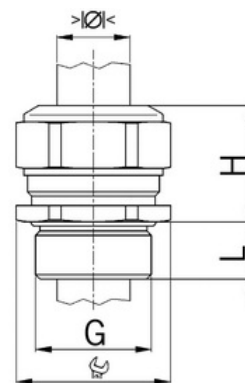

Kabelová vývodka Progress, mosazná, dlouhý závit M16, jednodílné těsnění krátké

Objednací kód: AG-1100.17.080

Typ závitu: **Metrický**
Délka závitu (mm): **10**
Materiál: **Kov**
Povrch: **Poniklovaná**
Vyztuženo skleněnými vlákny: **Ne**
Odolné proti nárazům: **Ano**
S pojistnou maticí: **Ne**
Provedení: **Přímé**
Šroubení pro ploché kabely: **Ne**
Druh těsnění: **Těsnící kroužek**
Rozsah provozní teploty (°C): **-40**
Pro armované kabely: **Ne**
Stíněný: **Ne**

Jmenovitý průměr závitu metrický/PG: **16**
Velikost klíče (mm): **18**
Jakost materiálu: **Mosaz**
Bez halogenů: **Ano**
Stupeň krytí (IP): **IP68**
Barva:
K nacvaknutí do otvoru: **Ne**
Vícenásobná těsnicí vložka: **Ne**
Odlehčení v tahu: **Ano**
Dělitelné šroubení: **Ne**
Provedení testované ohledně nebezpečí výbuchu: **Ne**
Provedení EMC: **Ne**