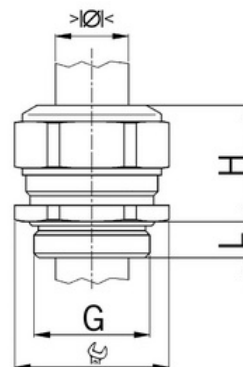

Stíněný: **Ne**

Jmenovitý průměr závitu metrický/PG: **16**

Velikost klíče (mm): **24**

Jakost materiálu: **Mosaz**

Bez halogenů: **Ano**

Stupeň krytí (IP): **IP68**

Barva:

K nacvaknutí do otvoru: **Ne**

Vícenásobná těsnicí vložka: **Ne**

Odlehčení v tahu: **Ano**

Dělitelné šroubení: **Ne**

Provedení testované ohledně nebezpečí výbuchu: **Ne**

Provedení EMC: **Ne**

Příslušenství