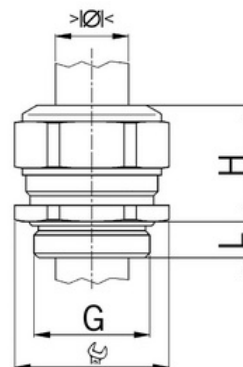

## Kabelová vývodka, mosazná, závit M10 x 1,5, pro průměr kabelu 3,0 až 4,0 mm, délka závitu 5 mm, jednodílné těsnění

Objednací kód: AG-1000.10.040

Typ závitu: **Metrický**  
Délka závitu (mm): **5**  
Materiál: **Kov**  
Povrch: **Poniklovaná**  
Vyztuženo skleněnými vlákny: **Ne**  
Odolné proti nárazům: **Ano**  
S pojistnou maticí: **Ne**  
Provedení: **Přímé**  
Šroubení pro ploché kabely: **Ne**  
Druh těsnění: **Těsnící kroužek**  
Rozsah provozní teploty (°C): **-40**  
Pro armované kabely: **Ne**  
Stíněný: **Ne**

Jmenovitý průměr závitu metrický/PG: **10**  
Velikost klíče (mm): **13**  
Jakost materiálu: **Mosaz**  
Bez halogenů: **Ano**  
Stupeň krytí (IP): **IP68**  
Barva:  
K nacvaknutí do otvoru: **Ne**  
Vícenásobná těsnicí vložka: **Ne**  
Odlehčení v tahu: **Ano**  
Dělitelné šroubení: **Ne**  
Provedení testované ohledně nebezpečí výbuchu: **Ne**  
Provedení EMC: **Ne**