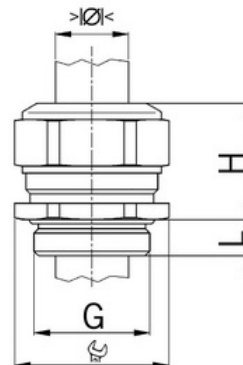

Rozsah provozní teploty (°C): **-40**

Pro armované kabely: **Ne**

Stíněný: **Ne**

Jmenovitý průměr závitu metrický/PG: **6**

Velikost klíče (mm): **8**

Jakost materiálu: **Mosaz**

Bez halogenů: **Ano**

Stupeň krytí (IP): **IP68**

Barva:

K nacvaknutí do otvoru: **Ne**

Vícenásobná těsnicí vložka: **Ne**

Odlehčení v tahu: **Ano**

Dělitelné šroubení: **Ne**

Provedení testované ohledně nebezpečí výbuchu: **Ne**

Provedení EMC: **Ne**

Příslušenství