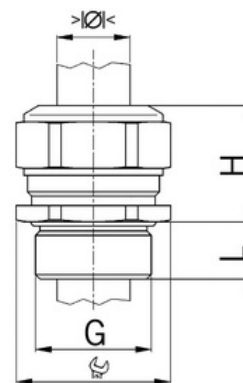

Kabelová vývodka Progress, mosazná, dlouhý závit M8, jednodílné těsnění krátké

Objednací kód: AG-1100.08.035

Typ závitu: **Metrický**
Délka závitu (mm): **10**
Materiál: **Kov**
Povrch: **Poniklovaná**
Vyztuženo skleněnými vlákny: **Ne**
Odolné proti nárazům: **Ano**
S pojistnou maticí: **Ne**
Provedení: **Přímé**
Šroubení pro ploché kabely: **Ne**
Druh těsnění: **Těsnící kroužek**
Rozsah provozní teploty (°C): **-40**
Pro armované kabely: **Ne**
Stíněný: **Ne**

Jmenovitý průměr závitu metrický/PG: **8**
Velikost klíče (mm): **11**
Jakost materiálu: **Mosaz**
Bez halogenů: **Ano**
Stupeň krytí (IP): **IP68**
Barva:
K nacvaknutí do otvoru: **Ne**
Vícenásobná těsnicí vložka: **Ne**
Odlehčení v tahu: **Ano**
Dělitelné šroubení: **Ne**
Provedení testované ohledně nebezpečí výbuchu: **Ne**
Provedení EMC: **Ne**