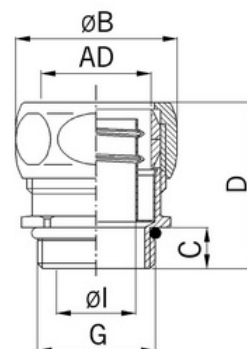

## Hadicová vývodka mosazná, pro průměr 14mm, závit M12

**Objednací kód: AG-5011.328.012**

Jmenovitý průměr (mm): **14**  
Stupeň ochrany krytem (IP) závislý na hadici: **40**  
Otáčecí závit: **Ne**  
Velikost závitového připojení: **M12x1,5**  
Materiál pouzdra: **Mosaz**  
Nejmenší vnitřní průměr (mm): **8,5**  
Délka závitu (mm): **10**  
Schv.v kombinaci s ochrannou hadicí CSA: **Ne**  
Schv.v kombinaci s ochrannou hadicí FI: **Ne**

Jmenovitá velikost v palcích: **5/16 palce**  
Provedení: **Přímé**  
Typ provedení: **Vnější závit**  
Rozměry závitu CTG G:  
Povrch: **Poniklovaná**  
Největší vnější průměr (mm): **23**  
Celková délka (mm): **33**  
Schv.v kombinaci s ochrannou hadicí UL: **Ne**  
Rozsah provozní teploty (°C):