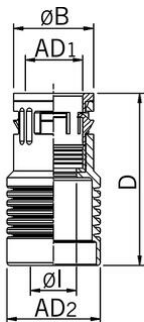

Kunststoff Schlauchverschraubungen Verteiler-Kupplungen

EN 45545-2

HL 3

Kunststoff Schlauchverschraubung Reduzierkupplung

- Quick-Verschraubung RQGR
- Schwarz

Artikel-Nr.:	5601.015.228
E-Nr.:	126865401
EAN:	7611614200484
Material	Flexamid (HL 3)
Dichtung	TPE
Brandklasse	V0 (UL 94)
Eigenschaften	Schnelle und ausreissfeste Montage durch « push-in »-Verschluss, einfache Demontage durch Andrücken der Rasthülse
Schutzart	IP 68 / IP 69
Einsatztemperatur	-40°C / +120°C
Aussendurchmesser	15.8
Aussendurchmesser 2	28.5
Durchmesser Ø B	23.0 mm
Durchmesser Ø I	12.5 mm
Masswert D	63.0 mm
Versand	10