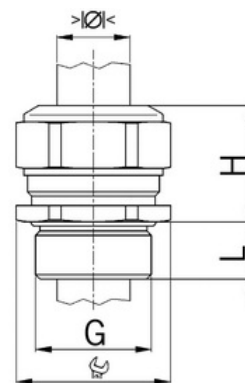

## Kabelová vývodka Progress, mosazná, dlouhý závit M8, jednodílné těsnění krátké

Objednací kód: AG-1100.08.050

Typ závitu: **Metrický**  
Délka závitu (mm): **10**  
Materiál: **Kov**  
Povrch: **Poniklovaná**  
Vyztuženo skleněnými vlákny: **Ne**  
Odolné proti nárazům: **Ano**  
S pojistnou maticí: **Ne**  
Provedení: **Přímé**  
Šroubení pro ploché kabely: **Ne**  
Druh těsnění: **Těsnící kroužek**  
Rozsah provozní teploty (°C): **-40**  
Pro armované kabely: **Ne**  
Stíněný: **Ne**

Jmenovitý průměr závitu metrický/PG: **8**  
Velikost klíče (mm): **11**  
Jakost materiálu: **Mosaz**  
Bez halogenů: **Ano**  
Stupeň krytí (IP): **IP68**  
Barva:  
K nacvaknutí do otvoru: **Ne**  
Vícenásobná těsnicí vložka: **Ne**  
Odlehčení v tahu: **Ano**  
Dělitelné šroubení: **Ne**  
Provedení testované ohledně nebezpečí výbuchu: **Ne**  
Provedení EMC: **Ne**