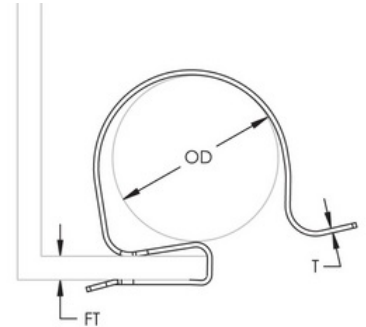

natloukací kabelová příchytka, kabel 25-32mm, na profil 8-12mm

Objednací kód: EB-812SC2530 187700

Způsob připojení/ typ součástky: **Trubka/kabel**
Závěs justovatelný: **Ne**
Povrch: **Ostatní**
Provedení: **Ostatní**
Vhodné pro sílu příruby od / do (mm): **8**
Závěsné: **Ne**

Rozměry závitů metrické:
Materiál: **Pružinová ocel**
Lomové zatížení (N):
Průměr trubky / kabelu (mm): **25**
Typ upevnění přístroje: **Hranový klip**

Příslušenství