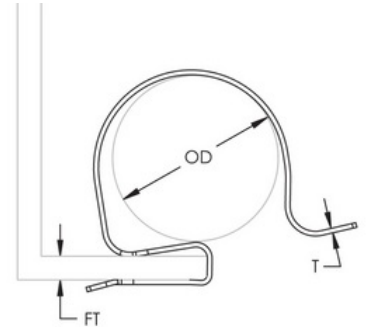

natloukací kabelová příchytka, kabel 19-24mm, na profil 8-12mm

Objednací kód: EB-812SC1924 187690

Způsob připojení/ typ součástky: **Trubka/kabel**
Závěs justovatelný: **Ne**
Povrch: **Ostatní**
Provedení: **Ostatní**
Vhodné pro sílu příruby od / do (mm): **8**
Závěsné: **Ne**

Rozměry závitu metrické:
Materiál: **Pružinová ocel**
Lomové zatížení (N):
Průměr trubky / kabelu (mm): **19**
Typ upevnění přístroje: **Hranový klip**

Příslušenství