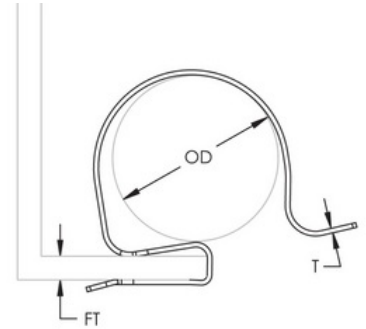

## natloukací kabelová příchytka, kabel 15-18mm, na profil 8-12mm

Objednací kód: EB-812SC1518 187680

Způsob připojení/ typ součástky: **Trubka/kabel**  
Závěs justovatelný: **Ne**  
Povrch: **Ostatní**  
Provedení: **Ostatní**  
Vhodné pro sílu příruby od / do (mm): **8**  
Závěsné: **Ne**

Rozměry závitů metrické:  
Materiál: **Pružinová ocel**  
Lomové zatížení (N):  
Průměr trubky / kabelu (mm): **15**  
Typ upevnění přístroje: **Hranový klip**