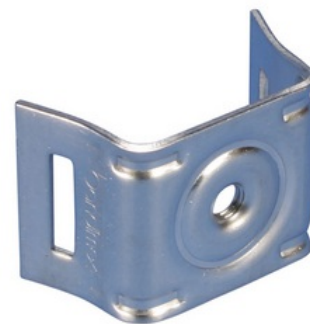

## upevňovací třmen pro nerez. pásek 350100

Objednací kód: EB-42020 350100

---

Příslušenství