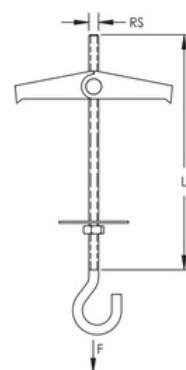

## pružinová kotva s hákem

Objednací kód: EB-MTSH4 584430

Provedení: **Se závitovým dřikem**

Povrch: **Galvanicky/elektrolyticky pozinkovaný**

Rozměry závitu metrické: **4**

Délka hmoždinky: **70**

With hexagonal nut: **Ano**

Protective disc for ceramics: **Ne**

Materiál: **Ocel**

Typ závitu: **Metrický**

Rozměry závitu v palcích:

Min. hloubka dutého prostoru:

With acorn nut: **Ne**