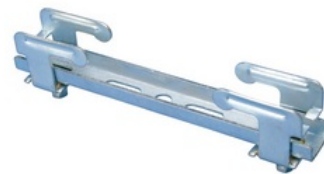

kompletní upevňovací systém 2400, 400mm

Objednací kód: EB-2400 570180

Provedení: Ostatní

Materiál: Ušlechtilá ocel

Příslušenství