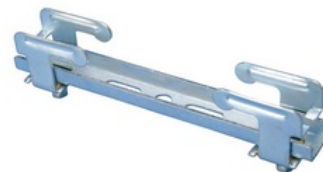

## kompletní upevňovací systém 2000, 300mm

Objednací kód: EB-2300 570160

Provedení: Ostatní

Materiál: Ušlechtilá ocel