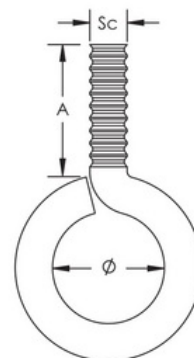

## šroubovací očko OSM8x25

Objednávací kód: EB-OSM8x25 336050

Full thread: **Ne**  
Otočné: **Ne**

Max. zatížení:

Příslušenství