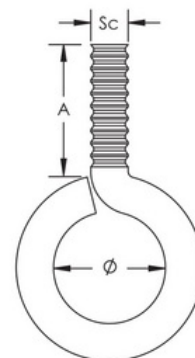

šroubovací očko OSM10x30

Objednací kód: EB-OSM10x30 336060

Full thread: **Ne**
Otočné: **Ne**

Max. zatížení:

Příslušenství