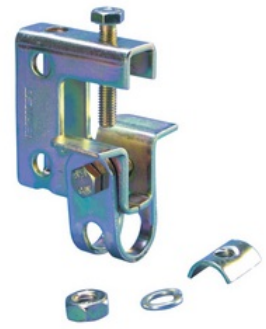

šroubovací přichytka nastavitelná HB2, zinkovaná

Objednací kód: EB-HB2 336030

Provedení: **S vnitřním závitem**
Jakost materiálu: **Ostatní**
Typ závitu: **Metrický**
Průměr vrtu: **M10**

Materiál: **Ocel**
Povrch: **Galvanicky/elektrolyticky pozinkovaný**
Rozměry závitu metrické: **10**
Průměr trubky / kabelu (mm): **M8**