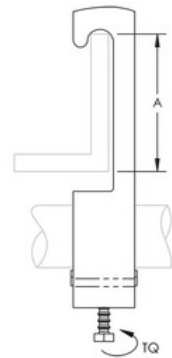

## přichytka kabelu 12-16mm na úhelník nebo pás o výšce 40mm

**Objednací kód: EB-C16ES 337010**

Rozsah upínání: **16**

Max. počet kabelů: **1**

Povrch svorky: **Žárově zinkované**

Povrch šroubu: **Galvanicky/elektrolyticky pozinkovaný**

S platovou vanou: **Ne**

Bez halogenů: **Ne**

Pro trubku metricky (mm): **16**

Materiál spona: **Ocel**

Materiál šroubu: **Ocel**

Způsob montáže: **Úhlový profil**

S kovovou vanou: **Ano**