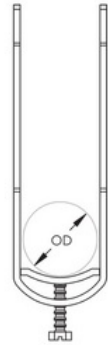

## přichytka kabelu 12-16mm na úhelník nebo pás o výšce 40mm

**Objednací kód: EB-C16ES 337010**

Rozsah upínání: **16**

Max. počet kabelů: **1**

Povrch svorky: **Žárově zinkované**

Povrch šroubu: **Galvanicky/elektrolyticky pozinkovaný**

S platovou vanou: **Ne**

Bez halogenů: **Ne**

Pro trubku metricky (mm): **16**

Materiál spona: **Ocel**

Materiál šroubu: **Ocel**

Způsob montáže: **Úhlový profil**

S kovovou vanou: **Ano**