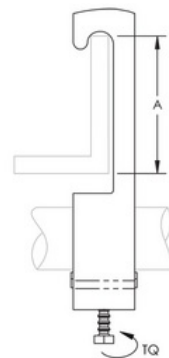

přichytka kabelu 6-12mm na úhelník nebo pás o výšce 40mm

Objednací kód: EB-C12ES 337000

Rozsah upínání: **12**

Max. počet kabelů: **1**

Povrch svorky: **Žárově zinkované**

Povrch šroubu: **Galvanicky/elektrolyticky pozinkovaný**

S platovou vanou: **Ne**

Bez halogenů: **Ne**

Pro trubku metricky (mm): **12**

Materiál spona: **Ocel**

Materiál šroubu: **Ocel**

Způsob montáže: **Úhlový profil**

S kovovou vanou: **Ano**

Příslušenství