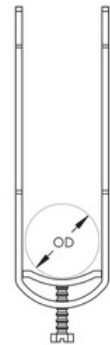

přichytka kabelu 6-12mm na úhelník nebo pás o výšce 40mm

Objednací kód: EB-C12ES 337000

Rozsah upínání: **12**

Max. počet kabelů: **1**

Povrch svorky: **Žárově zinkované**

Povrch šroubu: **Galvanicky/elektrolyticky pozinkovaný**

S platovou vanou: **Ne**

Bez halogenů: **Ne**

Pro trubku metricky (mm): **12**

Materiál spona: **Ocel**

Materiál šroubu: **Ocel**

Způsob montáže: **Úhlový profil**

S kovovou vanou: **Ano**

Příslušenství