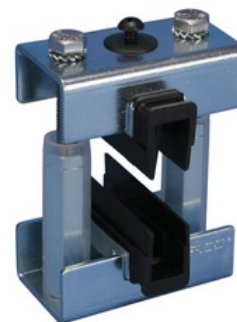

Stavitelný držák sběrnic ABS1/10, 560880

Objednací kód: ER-ABS 1/10 560880

Příslušenství

Dodavatel: Schmachtl CZ spol. s r.o., Vestec 185, CZ - 252 42 Jesenice u Prahy, e-mail: office@schmachtl.cz, tel.: +420 244 001 500, www.schmachtl.cz