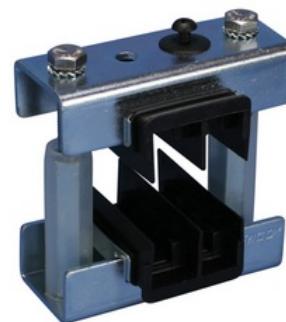

Stavitelný držák sběrnic ABS2/10, 560890

Objednací kód: ER-ABS 2/10 560890

Příslušenství

Dodavatel: Schmachtl CZ spol. s r.o., Vestec 185, CZ - 252 42 Jesenice u Prahy, e-mail: office@schmachtl.cz, tel.: +420 244 001 500, www.schmachtl.cz