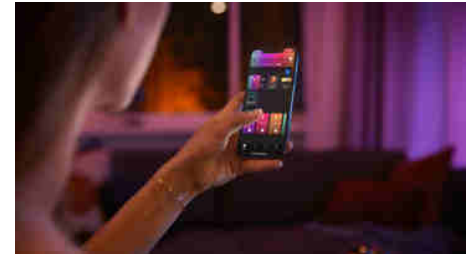

Ovládejte aplikací Bluetooth až 10 světel

Aplikace Hue Bluetooth vám umožňuje ovládat chytré osvětlení Hue v jedné místnosti u vás doma. Můžete přidat až deset chytrých světel a ovládat je jednoduchým stisknutím tlačítka na vašem mobilním zařízení.