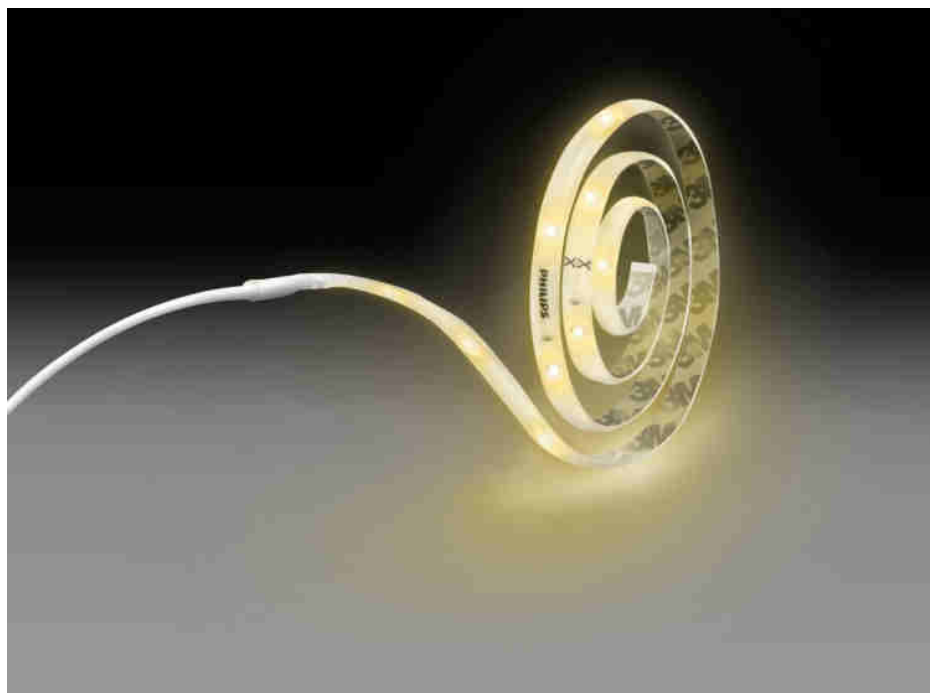

PHILIPS

Nepřímé osvětlení

Světelné pásy

Světelné pásy

Transparentní

Krokové stmívání

8718696164242

Barevné světlo sladěné s vaší náladou

Měňte atmosféru v místnosti podle toho, co právě děláte.

Ovládání

- Všechny funkce stropního ventilátoru a světla je možné snadno řídit pomocí dálkového ovládání. Světlo nebo ventilátor můžete zapnout či vypnout, můžete si vybrat ze tří rychlostí ventilátoru, přepínat nastavení světla SceneSwitch, použít funkci „baterky“ nebo nastavit některý z pěti časovačů.

„baterky“ nebo nastavit některý z pěti časovačů.

Specifikace

Design a provedení

- Barva: Transparentní
- Materiál: plast

Obsahuje funkce/příslušenství navíc

- Nastavitelné bodové světlo: Ne
- Stmívatelné pomocí dálkového ovladače: Ne
- Integrované LED: Ano
- Vypínač na kabelu: Ano
- Obsahuje napájecí adaptér: Ano
- Obsahuje dálkové ovládání: Ne
- Střední díl: Ne

Charakteristika světla

- Vyzařovací úhel: 110 stupňů
- Index barevného podání (CRI): 45

Různé

- Speciálně navrženo pro: Funkční

Rozměry a hmotnost výrobku

- Výška: 0,26 cm
- Délka: 500 cm
- Čistá hmotnost: 0,205 kg
- Šířka: 1 cm