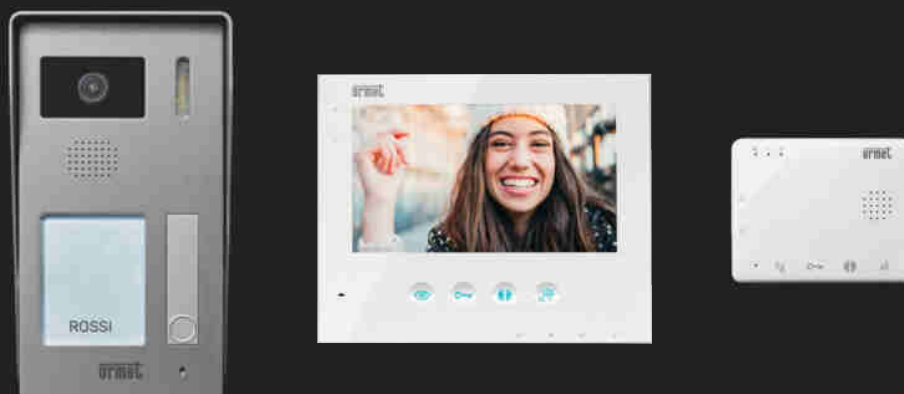

CallMe moduly pro přesměrování hovoru na Android a iOS

CallMe je doplněk pro systémy domovní komunikace URMET umožňující přesměrování hovorů na mobilní zařízení.

Základní vlastnosti:

- instalace na DIN lištu: 8 modulů
- lze namontovat také na povrch pomocí sady 1083/88
 - připojení k routeru pomocí LAN nebo Wi-Fi
 - rozměry zařízení: 140 x 90 x 60 mm
- až 4 mobilní zařízení (smartfony nebo tablety) na každý byt
- vyžaduje nainstalovanou aplikaci Urmet CallMe (Android, iOS)
 - vyžaduje připojení k internetu

1722/58A

CallMe modul pro soupravy 1722/93, 1722/94, 1722/95 a 1722/96

9854/58

CallMe modul pro soupravy 1122/601, 1150/301 a 1150/302

1730/501 - komfortní souprava domovního videotelefonu pro 1 účastníka

Hands-free 7" videotelefon, odolný panel z materiálu **ZAMAK** s krytím **IP54**, zdroj na DIN lištu, 2 vodiče, možnost až 3 paralelních videotelefonů (1730/1) nebo hands-free telefonu (1730/2), funkce interkomu, možnost přidání dalších tlačítek do vstupního panelu (až do počtu 4), možnost připojení modulu pro přesměrování hovoru (1730/67) na **Android** a **iOS**. Výchozí instalace **na povrch**.