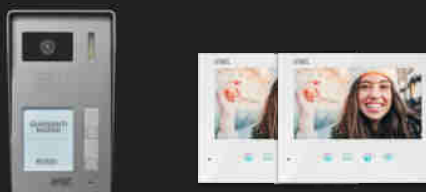

1730/502 - komfortní souprava domovního videotelefonu pro 2 účastníky

obsahuje: 1730/501 + 1730/54 + 1730/102 + 1x 1730/1