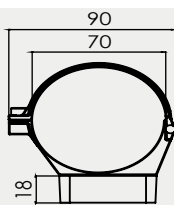

Príslušenství na objednávání

Přímá montáž

053627 Montážní třmen AQUA-70 nerez kompletní (1 ks)

Přímá montáž

053629 Plastový montážní třmen (1ks) - tmavý

Závěsná montáž

051134 Lankový závěs AQUA-70 (2 ks) nerez

053629 Plastový montážní třmen (1ks) - tmavý

Přímá montáž

053628 Montážní třmen AQUA-70 nerez kompletní (1 ks)

Závěsná montáž

051134 Lankový závěs AQUA-70 (2 ks) nerez

053628 Montážní třmen AQUA-70 nerez kompletní (1 ks)

Přímá montáž

053630 Plastový montážní třmen (1ks) - světlý

Závěsná montáž

051134 Lankový závěs AQUA-70 (2 ks) nerez

053630 Montážní třmen AQUA-70 kompletní světlý (1ks)

Přímá montáž

064898 Montážní třmen AQUA-70 nerez kompletní (1 ks), pro přímé uchycení na plochu

Detail svítidla

053630

053627

Na objednávání

DIM - stmívatelný elektronický předřadník (DALI, DSI, 1-10V)

GESIS - možnost vybavení svítidel konektory

MULTI-1/3 - trvalé nouzové osvětlení

EM-1/3 - dočasné nouzové osvětlení

2.7K-6.5K - teplota chromatičnosti

II - třída izolace II

CRI - index podání barev > 90

1/3 F - jednofázový nebo třífázový propoj, max. průřez vodičů 2,5 mm²

Výchozí položka	EM-1H	EM-3H	MULTI-1H	MULTI-3H	DALI	1F	3F
PC							
084130	084136	084137	084142	084145	084133	084130 1F	084130 3F
084131	x	x	084143	084146	084134	084131 1F	084131 3F
084132	x	x	084144	084147	084135	084132 1F	084132 3F
PMMA							
084150	084176	084177	084182	084185	084153	084150 1F	084150 3F
084151	x	x	084183	084186	084154	084151 1F	084151 3F
084152	x	x	084184	084187	084155	084152 1F	084152 3F

V případě provedení MULTI se prodlužuje délka svítidla.