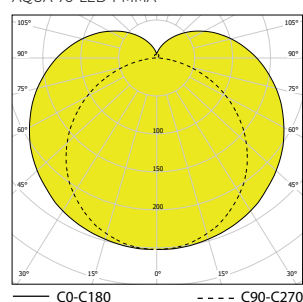

Objednací číslo	Název	Světelný tok svítidla (lm)	Příkon (W)	Měrný výkon (lm/W)	Ta max (°C)	Rozměry svítidla A x B x C (mm)	Montážní otvor A x B (mm)	Hmotnost (kg)
PC								
084130	AQUA-70-LED-FL-2500-4K	1903	17	112	50	780x70x70	-	1,6
084131	AQUA-70-LED-FL-5000-4K	3806	35	109	40	1270x70x70	-	2,4
084132	AQUA-70-LED-FL-7800-4K	5709	52	110	40	1740x70x70	-	3,1
PMMA								
084150	AQUA-70-LED-FL-PMMA-2500-4K	1954	17	115	50	780x70x70	-	1,6
084151	AQUA-70-LED-FL-PMMA-5000-4K	3909	35	112	40	1270x70x70	-	2,4
084152	AQUA-70-LED-FL-PMMA-7800-4K	5864	52	113	40	1740x70x70	-	3,1

Tolerance světelného toku a příkonu svítidla +/- 10%

AQUA-70-LED-PMMA