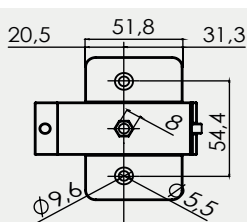

Príslušenství na objednávání

Přímá montáž

053627 Montážní třmen AQUA-70 nerez kompletní (1 ks)

Přímá montáž

053629 Plastový montážní třmen (1ks) - tmavý

Závěsná montáž

051134 Lankový závěs AQUA-70 (2 ks) nerez

053629 Plastový montážní třmen (1ks) - tmavý

Přímá montáž

053628 Montážní třmen AQUA-70 nerez kompletní (1 ks)

Závěsná montáž

051134 Lankový závěs AQUA-70 (2 ks) nerez

053628 Montážní třmen AQUA-70 nerez kompletní (1 ks)

Přímá montáž

053630 Plastový montážní třmen (1ks) - světlý

Závěsná montáž

051134 Lankový závěs AQUA-70 (2 ks) nerez

053630 Montážní třmen AQUA-70 kompletní světlý (1ks)

Přímá montáž

064898 Montážní třmen AQUA-70 nerez kompletní (1 ks), pro přímé uchycení na plochu

Detail svítidla

053630

053627

Na objednávání

DIM - stmívatelný elektronický předřadník (DALI, DSI, 1-10V)

GESIS - možnost vybavení svítidel konektory

MULTI-1/3 - trvalé nouzové osvětlení

EM-1/3 - dočasné nouzové osvětlení

2.7K-6.5K - teplota chromatičnosti

II - třída izolace II

CRI - index podání barev > 90

1/3 F - jednofázový nebo třífázový propoj, max. průřez vodičů 2,5 mm²

Výchozí položka	EM-1H	EM-3H	MULTI-1H	MULTI-3H	DALI	1F	3F
PC							
084130	084136	084137	084142	084145	084133	084130 1F	084130 3F
084131	x	x	084143	084146	084134	084131 1F	084131 3F
084132	x	x	084144	084147	084135	084132 1F	084132 3F
PMMA							
084150	084176	084177	084182	084185	084153	084150 1F	084150 3F
084151	x	x	084183	084186	084154	084151 1F	084151 3F
084152	x	x	084184	084187	084155	084152 1F	084152 3F

V případě provedení MULTI se prodlužuje délka svítidla.