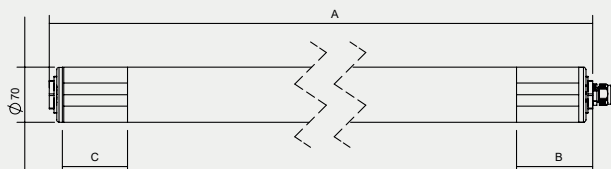

Předřadník: EP – elektronický 220 – 240 V / 50 Hz-60Hz AC, 220-240 V DC

Zdroj: LED, 4000K, CRI +80, MacAdam3

Těleso: Trubka o vnějším průměru 70 mm a síle stěny 4 mm vyrobená z opálového PC - IK10 (polykarbonátu) nebo opálového PMMA - IK06 (polymethylmethakrylát) ukončena těsnicími zátkami.

Uchytení: Pomocí montážních třmenů (nejsou součástí svítidla) upevnění na strop či stěnu osvětlovaného prostoru nebo zavěšení

Připojení: Šroubova konektorová svorkovnice, max. průřez vodičů 2,5mm². Svítidlo je možné dodat s předinstalovaným kabelem.

Standardní výbava: Vývodka M20 pro průměr kabelu 6-13mm.

Kalkulovaná životnost – LED modulů:

L80B10 ta30 – 70 000h

L70B10 ta30 – 100 000h

Objednací číslo	Název	Světelný tok svítidla (lm)	Příkon (W)	Měrný výkon (lm/W)	Ta max (°C)	Rozměry svítidla A x B x C (mm)	Montážní otvor A x B (mm)	Hmotnost (kg)
PC								
084130	AQUA-70-LED-FL-2500-4K	1903	17	112	50	780x70x70	-	1,6
084131	AQUA-70-LED-FL-5000-4K	3806	35	109	40	1270x70x70	-	2,4
084132	AQUA-70-LED-FL-7800-4K	5709	52	110	40	1740x70x70	-	3,1
PMMA								
084150	AQUA-70-LED-FL-PMMA-2500-4K	1954	17	115	50	780x70x70	-	1,6
084151	AQUA-70-LED-FL-PMMA-5000-4K	3909	35	112	40	1270x70x70	-	2,4
084152	AQUA-70-LED-FL-PMMA-7800-4K	5864	52	113	40	1740x70x70	-	3,1