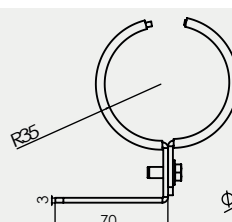

Standardní výbava: Vývodka M20 pro průměr kabelu 6-13mm.

Kalkulovaná životnost – LED modulů:

L80B10 ta30 – 70 000h

L70B10 ta30 – 100 000h

Objednací číslo	Název	Světelný tok svítidla (lm)	Příkon (W)	Měrný výkon (lm/W)	Ta max (°C)	Rozměry svítidla A x B x C (mm)	Montážní otvor A x B (mm)	Hmotnost (kg)
PC								
084130	AQUA-70-LED-FL-2500-4K	1903	17	112	50	780x70x70	-	1,6
084131	AQUA-70-LED-FL-5000-4K	3806	35	109	40	1270x70x70	-	2,4
084132	AQUA-70-LED-FL-7800-4K	5709	52	110	40	1740x70x70	-	3,1
PMMA								
084150	AQUA-70-LED-FL-PMMA-2500-4K	1954	17	115	50	780x70x70	-	1,6
084151	AQUA-70-LED-FL-PMMA-5000-4K	3909	35	112	40	1270x70x70	-	2,4
084152	AQUA-70-LED-FL-PMMA-7800-4K	5864	52	113	40	1740x70x70	-	3,1

053628 Montážní třmen AQUA-70 nerez kompletní (1 ks)

Přímá montáž

053630 Plastový montážní třmen (1ks) - světlý

Závěsná montáž

051134 Lankový závěs AQUA-70 (2 ks) nerez

053630 Montážní třmen AQUA-70 kompletní světlý (1ks)

Přímá montáž

064898 Montážní třmen AQUA-70 nerez kompletní (1 ks), pro přímé uchycení na plochu

Detail svítidla

053630

053627

Na objednávání

DIM - stmívatelný elektronický předřadník (DALI, DSI, 1-10V)

GESIS - možnost vybavení svítidel konektory