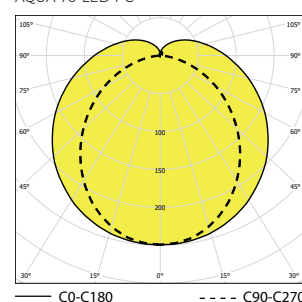

AQUA-70-LED-PC