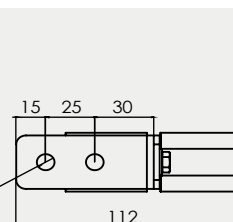

Přímá montáž

064898 Montážní třmen AQUA-70 nerez kompletní (1 ks), pro přímé uchycení na plochu

Detail svítidla

053630

053627

Na objednávání

DIM - stmívatelný elektronický předřadník (DALI, DSI, 1-10V)

GESIS - možnost vybavení svítidel konektory