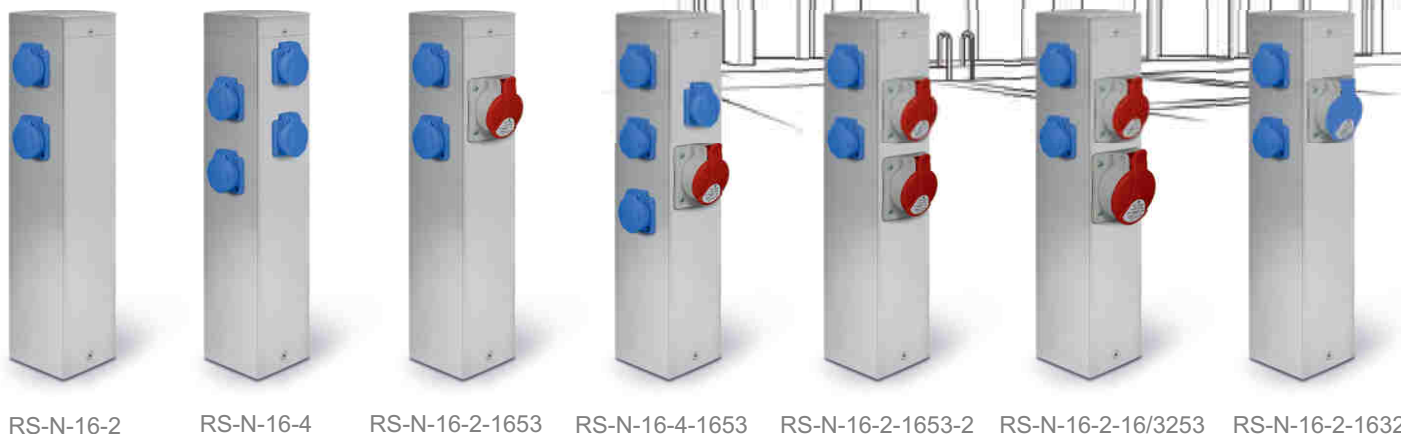

Nové zásuvkové nerez - energo sloupky

RS-N

od 1.9.2018

NOVINKA

- nový sortiment zásuvkových sloupků
- IP 44, 16A, 400V, IK07
- 7 standardizovaných variant osazení zásuvek
- elegantní a čistý design
- materiál sloupku - nerez
- broušení - kobercový lesk
- dodáváno včetně montážní příruby
- kvalitní produkty za dobré ceny
- vyrobeno v České republice

ilustrativní foto	typ	provedení		osazení zásuvkami		
		Póly	krytí	16A	32A	250V
	RS-N-16-2	3	44			2
	RS-N-16-4	3	44			4
	RS-N-16-2-1653	5	44	1		2
	RS-N-16-4-1653	5	44	1		4
	RS-N-16-2-1653-2	5	44	2		2
	RS-N-16-2-16/3253	5	44	1	1	2
	RS-N-16-2-1632	3	44	1		2
	RS-kotva					

standardní montážní příruba (součástí dodávky sloupku)

RS-montážní kotva (nutno objednat samostatně)

100 x 500 x 100mm (šířka vč. osazených zásuvek max 150 mm)

- **upozornění! Třída ochrany 1 - napájení sloupku musí být zabezpečeno jističem a chráničem s reziduálním proudem 30 mA!**
- výška sloupku je 500mm, připojení napájení je v horní části sloupku - 5P svorkovnice 10mm²
- upevnění sloupku na montážní základnu 3x M6 (součástí balení), upevnění montážní základny 3x M8