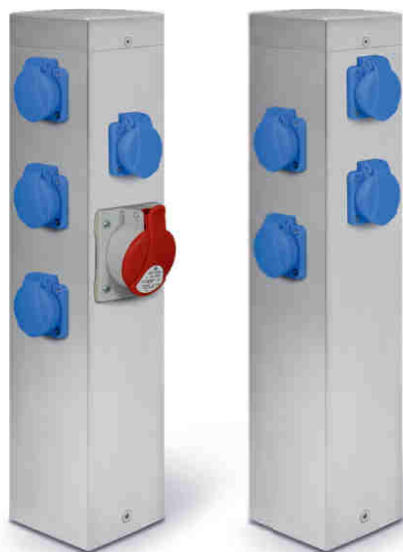

Nové zásuvkové nerez - energo sloupky

RS-N

od 1.9.2018

NOVINKA

- nový sortiment zásuvkových sloupků
- IP 44, 16A, 400V, IK07
- 7 standardizovaných variant osazení zásuvek
- elegantní a čistý design
- materiál sloupku - nerez
- broušení - kobercový lesk
- dodáváno včetně montážní příruby
- kvalitní produkty za dobré ceny
- vyrobeno v České republice

ilustrativní foto	typ	provedení		osazení zásuvkami		
		Póly	krytí	16A	32A	250V
	RS-N-16-2	3	44			2
	RS-N-16-4	3	44			4
	RS-N-16-2-1653	5	44	1		2
	RS-N-16-4-1653	5	44	1		4
	RS-N-16-2-1653-2	5	44	2		2
	RS-N-16-2-16/3253	5	44	1	1	2
	RS-N-16-2-1632	3	44	1		2
	RS-kotva					

standardní montážní příruba (součástí dodávky sloupku)

RS-montážní kotva (nutno objednat samostatně)

100 x 500 x 100mm (šířka vč. osazených zásuvek max 150 mm)

- **upozornění! Třída ochrany 1 - napájení sloupku musí být zabezpečeno jističem a chráničem s reziduálním proudem 30 mA!**
- výška sloupku je 500mm, připojení napájení je v horní části sloupku - 5P svorkovnice 10mm²
- upevnění sloupku na montážní základnu 3x M6 (součástí balení), upevnění montážní základny 3x M8