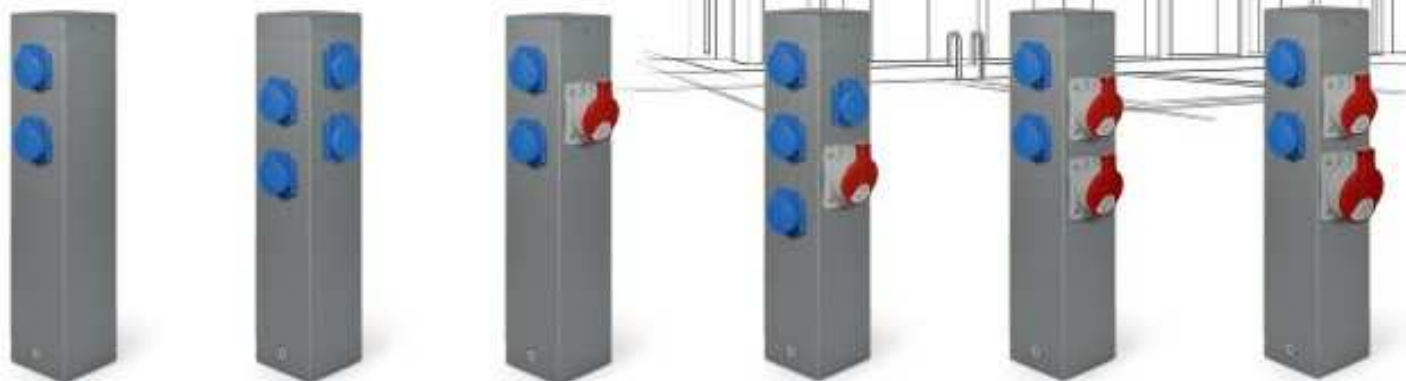

- nový sortiment zásuvkových sloupků
- IP 44, 32A, 400V, IK07
- 6 standardizovaných variant osazení zásuvek
- elegantní a čistý design
- materiál sloupku - lakovaný kov
- barva šedá - hliník
- dodáváno včetně montážní příruby
- kvalitní produkty za dobré ceny
- vyrobeno v České republice

ilustrační foto	typ	provedení		osazení zásuvkami		
		Póly	krytí IP	16A	32A	250V
	RS-16-2	3	44			2
	RS-16-4	3	44			4
	RS-16-2-1653	5	44	1		2
	RS-16-4-1653	5	44	1		4
	RS-16-2-1653-2	5	44	2		2
	RS-16-2-16/3253	5	44	1	1	2

100 x 500 x 100mm (šířka vč. osazených zásuvek max 150 mm)

RS-montážní kotva
(nutno objednat samostatně)

- **upozornění! Třída ochrany 1 - napájení sloupku musí být zabezpečeno jističem a chráničem s reziduálním proudem 30 mA!**
- výška sloupku je 500mm, připojení napájení je v horní části sloupku - 5P svorkovnice 10mm²
- upevnění sloupku na montážní základu 3x M6 (součástí balení), upevnění montážní základny 3x M8