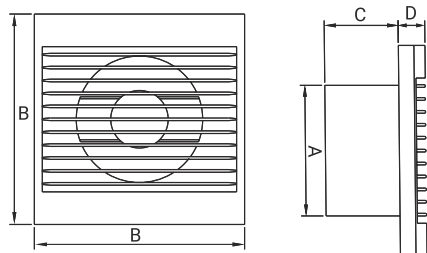

Obrázek	Obj. č.	Typové označení	S	WP	WC	WCH	AZ	PIR	EAN kód	Bal./ks
	1020068	Styl 200 S	.							1 / 10

Rozměry

typ	ØA	B	C	D
STYL 200	198	264	80	20

Tlaková ztráta

DOSPEL

STYL 200 S

- Napájení 230 V, 50 Hz
- Motor má 2 vinutí (min a max)
- Pr. zatížení_{max} 0,22 A
- Pr. zatížení_{min} 0,15 A
- Příkon_{max} 35 W
- Příkon_{min} 23 W
- Průtok_{max} 400 m³/h
- Průtok_{min} 280 m³/h
- Hlučnost_{max} 48 dBA (3m)
- Hlučnost_{min} 44 dBA (3m)
- Otáčky_{max} 2500 RPM (min⁻¹)
- Otáčky_{min} 2100 RPM (min⁻¹)
- Provozní teplota až +40°C
- Ochrana proti přehřátí motoru
- Krytí IPX4
- Hmotnost 1,05 kg