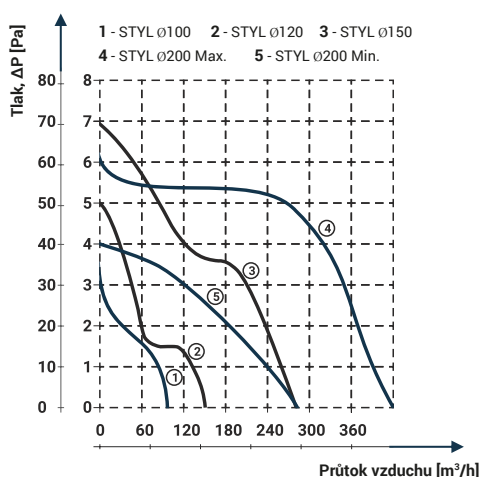

Je vyrobený z ABS plastu, který je antistatický a lehce čistitelný. Ventilátor disponuje jednofázovým asynchronním motorem s ochranou proti přetížení s kluznými ložisky se stálou tukovou náplní, která zaručuje bezproblémový chod po celou dobu životnosti motoru. U ventilátoru STYL 200 je možnost výběru vysokých otáček (max) nebo nízkých (min) zapojením svorkovnice.

Obrázek	Obj. č.	Typové označení	S	WP	WC	WCH	AZ	PIR	EAN kód	Bal./ks
	1020068	Styl 200 S	.							1 / 10

Rozměry

typ	ØA	B	C	D
STYL 200	198	264	80	20

Tlaková ztráta

DOSPEL

STYL 200 S

- Napájení 230 V, 50 Hz
- Motor má 2 vinutí (min a max)
- Pr. zatížení_{max} 0,22 A
- Pr. zatížení_{min} 0,15 A
- Příkon_{max} 35 W
- Příkon_{min} 23 W
- Průtok_{max} 400 m³/h
- Průtok_{min} 280 m³/h
- Hlučnost_{max} 48 dBA (3m)
- Hlučnost_{min} 44 dBA (3m)
- Otáčky_{max} 2500 RPM (min⁻¹)
- Otáčky_{min} 2100 RPM (min⁻¹)
- Provozní teplota až +40°C
- Ochrana proti přehřátí motoru
- Krytí IPX4
- Hmotnost 1,05 kg