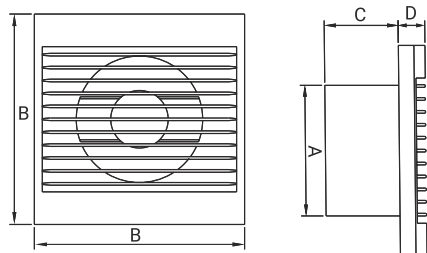

Obrázek	Obj. č.	Typové označení	S	WP	WC	WCH	AZ	PIR	EAN kód	Bal./ks
	1020071	Styl 150 WC			•					1 / 10

## Rozměry

typ	ØA	B	C	D
STYL 150	147	200	73	20