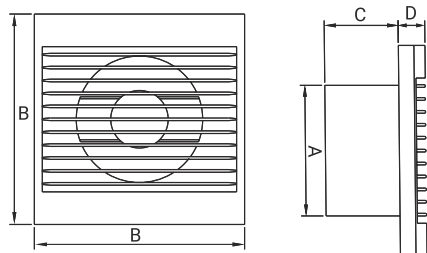

Obrázek	Obj. č.	Typové označení	S	WP	WC	WCH	AZ	PIR	EAN kód	Bal./ks
	1020070	Styl 120 WC			•					1 / 10

Rozměry

typ	∅A	B	C	D
STYL 120	118	158	56	20

Tlaková ztráta

DOSPEL

STYL 120 WC

- Napájení 230 V, 50 Hz
- Proud. zatížení 0,13 A
- Příkon 17 W
- Průtok vzduchu 150 m³/h
- Hlučnost 46 dBA (3m)
- Otáčky 2650 RPM (min⁻¹)
- Provozní teplota až +40°C
- Ochrana proti přehřátí motoru
- Krytí IPX4
- Hmotnost 0,45 kg