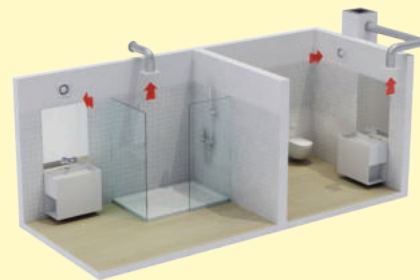

Obrázek	Obj. č.	Typové označení	S	WP	WC	WCH	AZ	PIR	EAN kód	Bal./ks
	1020070	Styl 120 WC			•					1 / 10

Rozměry

typ	∅A	B	C	D
STYL 120	118	158	56	20

Tlaková ztráta

DOSPEL

STYL 120 WC

- Napájení 230 V, 50 Hz
- Proud. zatížení 0,13 A
- Příkon 17 W
- Průtok vzduchu 150 m³/h
- Hlučnost 46 dBA (3m)
- Otáčky 2650 RPM (min⁻¹)
- Provozní teplota až +40°C
- Ochrana proti přehřátí motoru
- Krytí IPX4
- Hmotnost 0,45 kg