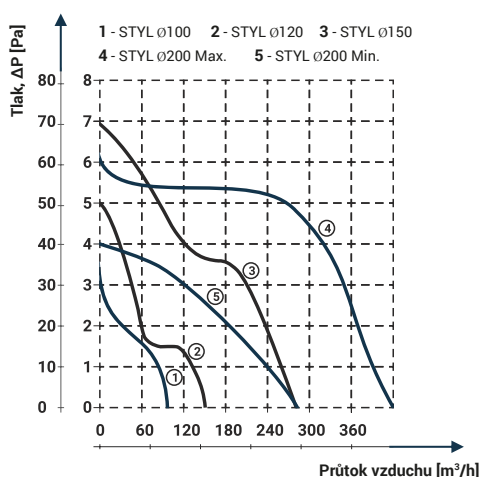

Obrázek	Obj. č.	Typové označení	S	WP	WC	WCH	AZ	PIR	EAN kód	Bal./ks
	1020070	Styl 120 WC			•					1 / 10

Rozměry

typ	∅A	B	C	D
STYL 120	118	158	56	20

Tlaková ztráta

DOSPEL

STYL 120 WC

- Napájení 230 V, 50 Hz
- Proud. zatížení 0,13 A
- Příkon 17 W
- Průtok vzduchu 150 m³/h
- Hlučnost 46 dBA (3m)
- Otáčky 2650 RPM (min⁻¹)
- Provozní teplota až +40°C
- Ochrana proti přehřátí motoru
- Krytí IPX4
- Hmotnost 0,45 kg