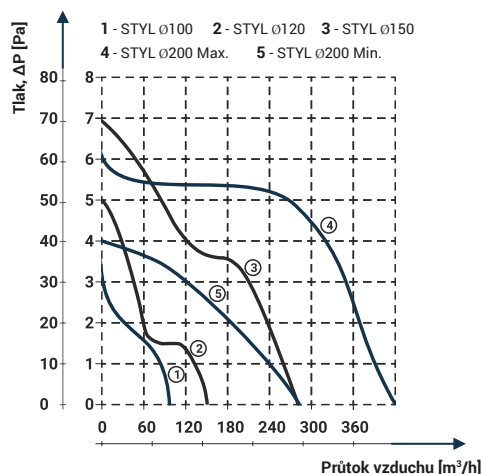

Obrázek	Obj. č.	Typové označení	S	WP	WC	WCH	AZ	PIR	EAN kód	Bal./ks
	1020069	Styl 100 WC			•					1 / 10

Rozměry

typ	ØA	B	C	D
STYL 100	99	158	56	20

Tlaková ztráta

DOSPEL

STYL 100 WC

- Napájení 230 V, 50 Hz
- Proud. zatížení 0,12 A
- Příkon 15 W
- Průtok vzduchu 100 m³/h
- Hlučnost 40 dBA (3m)
- Otáčky 2650 RPM (min⁻¹)
- Provozní teplota až +40°C
- Ochrana proti přehřátí motoru
- Krytí IPX4
- Hmotnost 0,32 kg