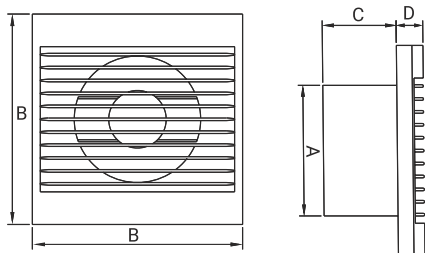

Obrázek	Obj. č.	Typové označení	S	WP	WC	WCH	AZ	PIR	EAN kód	Bal./ks
	1020069	Styl 100 WC			•					1 / 10

Rozměry

typ	ØA	B	C	D
STYL 100	99	158	56	20

Tlaková ztráta

DOSPEL

STYL 100 WC

- Napájení 230 V, 50 Hz
- Proud. zatížení 0,12 A
- Příkon 15 W
- Průtok vzduchu 100 m³/h
- Hlučnost 40 dBA (3m)
- Otáčky 2650 RPM (min⁻¹)
- Provozní teplota až +40°C
- Ochrana proti přehřátí motoru
- Krytí IPX4
- Hmotnost 0,32 kg