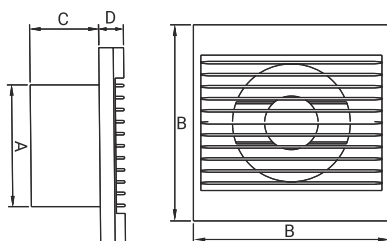

Obrázek	Obj. č.	Typové označení	S	WP	WC	WCH	AZ	PIR	EAN kód	Bal./ks
	1020054	RICO 120 WC			•					1 / 20

Rozměry

typ	∅A	B	C	D
RICO 120	118	158	56	20

Tlaková ztráta

eleman

ELEMAN spol. s r.o.

Olomoucká 107, 796 01 Prostějov