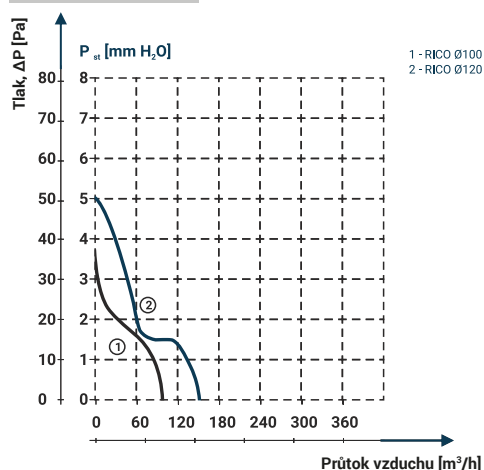

Tlaková ztráta

eleman

ELEMAN spol. s r.o.

Olomoucká 107, 796 01 Prostějov

tel.: +420 739 201 336

e-mail: info@eleman.cz