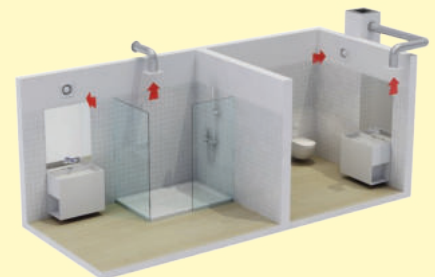

Tlaková ztráta

eleman

ELEMAN spol. s r.o.

Olomoucká 107, 796 01 Prostějov

tel.: +420 739 201 336

e-mail: info@eleman.cz