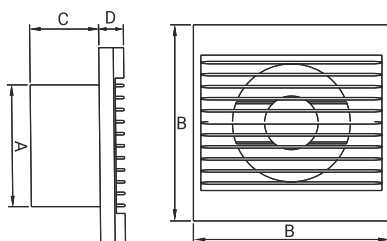

Obrázek	Obj. č.	Typové označení	S	WP	WC	WCH	AZ	PIR	EAN kód	Bal./ks
	1020053	RICO 100 WC			•					1 / 20

Rozměry

typ	∅A	B	C	D
RICO 100	99	158	56	20

Tlaková ztráta

eleman

ELEMAN spol. s r.o.

Olomoucká 107, 796 01 Prostějov