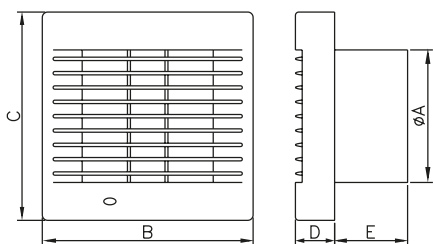

---

- WC** WC - ČASOVÝ SPÍNAČ

---

- WCH** WCH - ČAS. SPÍNAČ + ČIDLO VLHKOSTI

---

- AZ** AZ - ZPĚTNÁ Klapka (AUT. ŽALUZIE)

---

- PIR** PIR - POHYBOVÉ ČIDLO

### Rozměry

typ	ØA	B	C	D	E
POLO 5	118	181	179	32	59