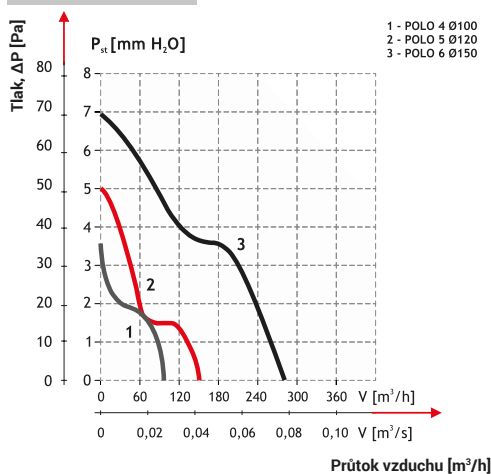

Tlaková ztráta