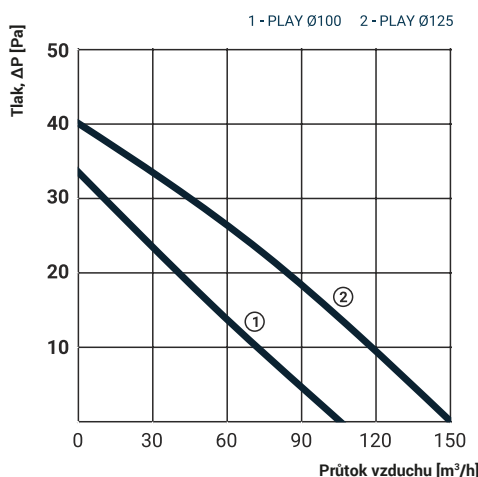

Tlaková ztráta