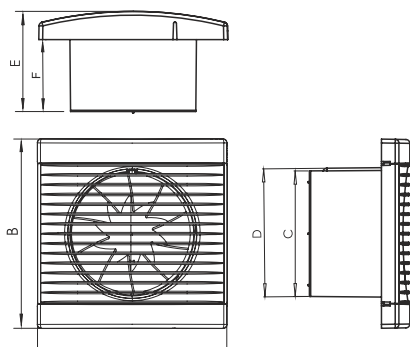

Rozměry

typ	A	B	C	D	E	F
PLAY CLASSIC 125	171	171	124	126	88	63